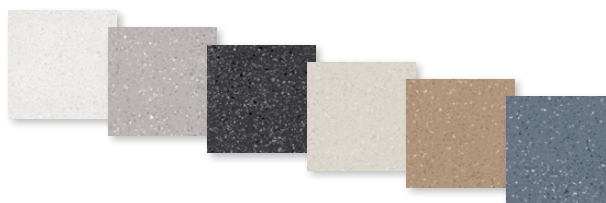

RAKOBrand of **lasselsberggroup**

Seria **SPECTRA**

Ścienne, rektyfikowane, gładkie płytki 30 x 60 cm imitujące lastryko w trzech wersjach kolorystycznych o powierzchni delikatnie satynowej, podkreślonej matowym efektem nadruku. W skład serii wchodzi także jednobarwna płytka w kolorze kości stoniowej oraz mozaika cięta z kolorowych płytek, polecana do układania na zaokrąglonych elementach, wannach lub do dekoracji ścian. Z uwagi na ten sam kaliber (8), płytki SPECTRA można łączyć z innymi seriami podługowymi RAKO, z wzorami betonu, drewna lub płytkami jednobarwnymi. Szczególnie efektowne jest połączenie ich z imitacjami drewna np. z serią SALOON, BOARD, FARO.

Seria **PORFIDO**

Gres szkliviony, barwiony w masie o matowo-satynowej powierzchni (określanej skrótem ABS) imitującej lastryko. Płytki mają odporność na ścieranie PEI 4 lub 5 (zależnie od koloru) oraz poślizg R10 / B. Dzięki technologii druku HD, z zastosowaniem tuszu do efektów specjalnych, powierzchnię płytek zdobi subtelny kontrast błyszczących i matowych ziaren oraz granulek, które są bardzo charakterystyczne dla wzoru lastryka. Płytki oferowane są w formatach 60 x 120, 60 x 60 i 20 x 20 cm z rektyfikowanymi krawędziami (kaliber 8), co pozwala na ich łączenie z innymi seriami RAKO.

Płytki PORFIDO występują w sześciu kolorach: białym; beżowym; ochra; szarym; czarnym i niebieskim. Uzupełnieniem serii jest mozaika o wymiarach 5 x 5 cm, naklejona na siatkę 30 x 30 cm, płytki schodowe 30 x 120 i 30 x 60 cm oraz cokół 9,5 x 60 cm w czterech podstawowych kolorach.