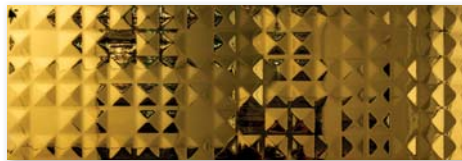

  
 Perły  
 Ceramiki UE  
  
**2019**  
 The Pearls  
 of Ceramics EU

 **ceramstic**

Metalizowana dekoracja strukturalna  
Metalico Diamante Oro 90x30 cm

Kolekcja glazur i gresów

## Wello Beige

Błyszcząca glazura Wello Beige Light  
i Beige Dark 60x30 cm

Dekoracje strukturalne Wello Beige Stripes  
oraz Wello Beige Drops 60x30 cm

Gres szklwiony-polerowany  
Wello Beige Light i Beige Dark 60x60 cm