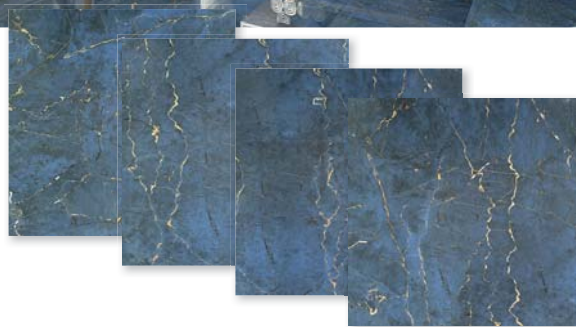

Bardzo ładna kolekcja, która dobrze odwzorowuje granit z polerowaną powierzchnią dającą głębię rysunku. Świetna propozycja do dużych wnętrz.

Kolekcja: Deep Blue

Producent/Marka: Ceramstic

Format płytek: 60 x 60 cm

Cechy szczególne: gres szklwiony, rektyfikowany; o powierzchni polerowanej gładkiej, bardzo błyszczącej w kolorze niebieskim; klasa ścieralności PEI 4

Zalecane zastosowanie: na ściany i podłogi wewnątrz oraz na zewnątrz obiektów, także w obiektach użytku publicznego