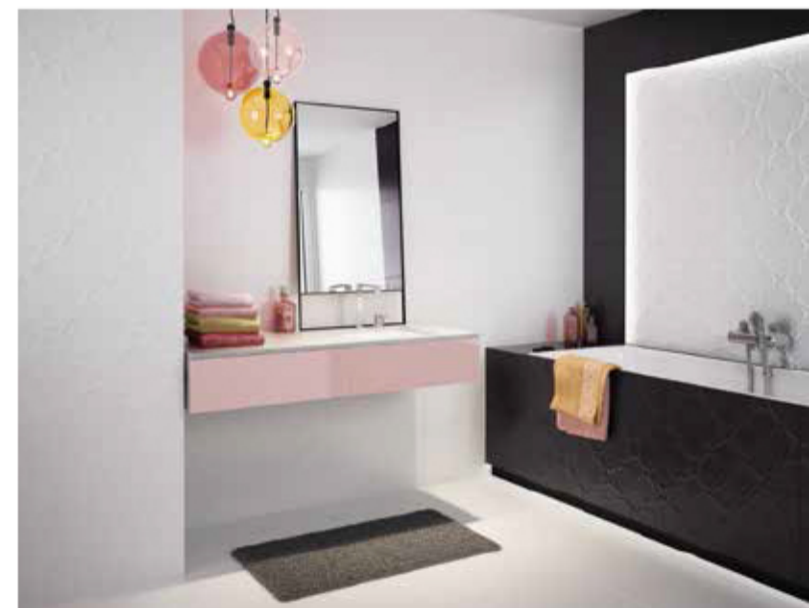

Ceny brutto:

101,75 zł/m²

104,55 zł/m²

115,62 zł/m²

61,50 zł/szt.

46,49 zł/szt.

36,16 zł/szt.

95,94 zł/m²

Zapraszamy na www.paradyz.com